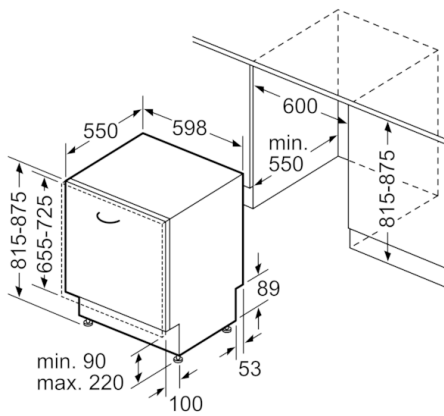

Technische gegevens

Energie-efficiëntie-index (Voorschrift (EU) 2017/1369):	C
Energieverbruik voor 100 cycli ecoprogramma's (EU 2017/1369):	75
Maximale aantal plaatsinstellingen (EU 2017/1369):	14
Het waterverbruik van de ecoprogramma's in liters per cyclus (EU 2017/1369):	9,5
Programmaduur (EU 2017/1369):	3:55
Akoestische geluidsemissies (EU 2017/1369):	44
Akoestische geluidsemissieklasse (EU 2017/1369):	B
Uitvoering:	Inbouw
Hoogte van afneembaar bovenblad (mm):	0
Afmetingen van het toestel (mm):	815 x 598 x 550
Inbouwafmetingen:	815-875 x 600 x 550
Diepte met 90° geopende deur (mm):	1150
In hoogte verstelbare pootjes:	Yes - all from front
Maximaal instelbare hoogte (mm):	60
Verstelbare sokkel:	Horizontaal en verticaal
Nettogewicht (kg):	46,330
Brutogewicht (kg):	48,5
Aansluitwaarde (W):	2400
Minimale smeltveiligheid (A):	10
Spanning (V):	220-240
Frequentie (Hz):	50; 60
Lengte elektriciteitsnoer (cm):	175
Type stekker:	Schuko-/Gardy. met aarding
Lengte toevoerslang (cm):	165
Lengte afvoerslang (cm):	190
EAN-code:	4242005183982
Type installatie:	Volledig integreerbaar

Afmetingen

- Afmetingen (H x B x D): 81.5 x 59.8 x 55 cm

¹ Energie-efficiëntie schaal van A tot G

² Energieverbruik in kWu per 100 cycli (in Eco 50 °C programma)

³ Waterverbruik in liter per cyclus (in Eco 50 °C programma)

**Serie | 6, volledig integreerbare vaatwasser,
60 cm
SMV6ZCX00E**

Afmeting in mm